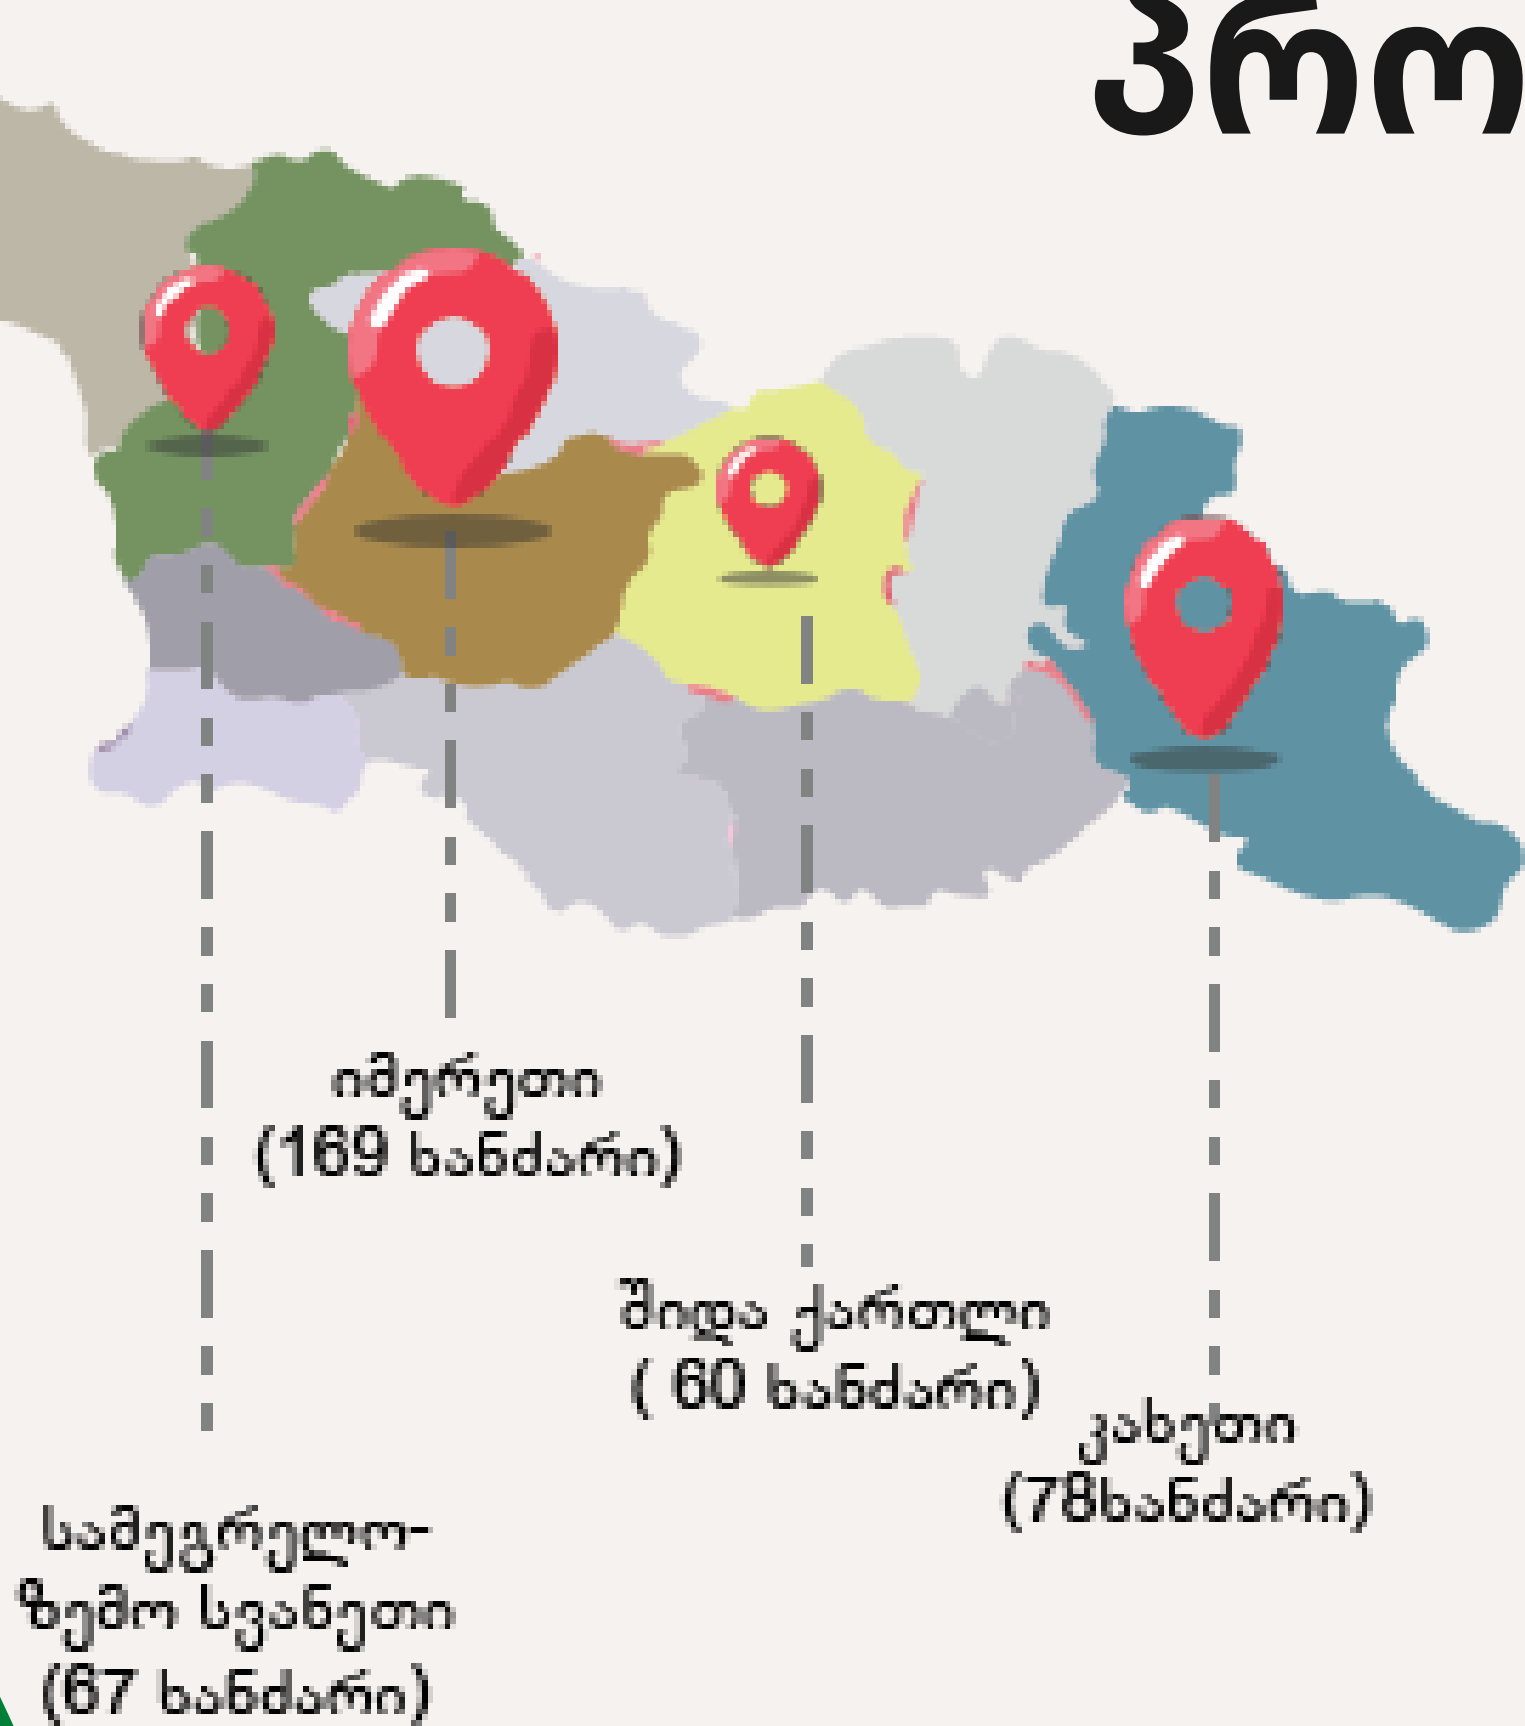

პრობლემა

კლიმატის ცვლილება

გახშირებადი არა პროგნოზირებადი ხანძრები

არ არსებობს ხანძრის დროულად აღმომჩენი ტექნოლოგია